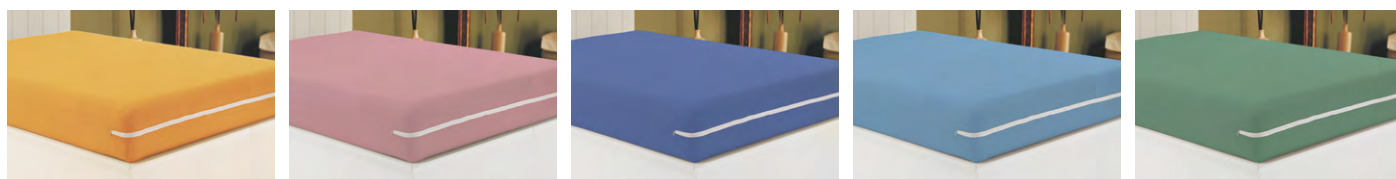

• Especificações:

- Gramatura: 110 g/m²
- Composição: 100% Poliéster

	Medidas	Altura	Código	QMM
Queen	1,98 m x 1,58 m	30 cm	320218	10
Casal	1,90 m x 1,38 m	30 cm	320219	10
Solteiro	1,90 m x 88 cm	30 cm	320220	10